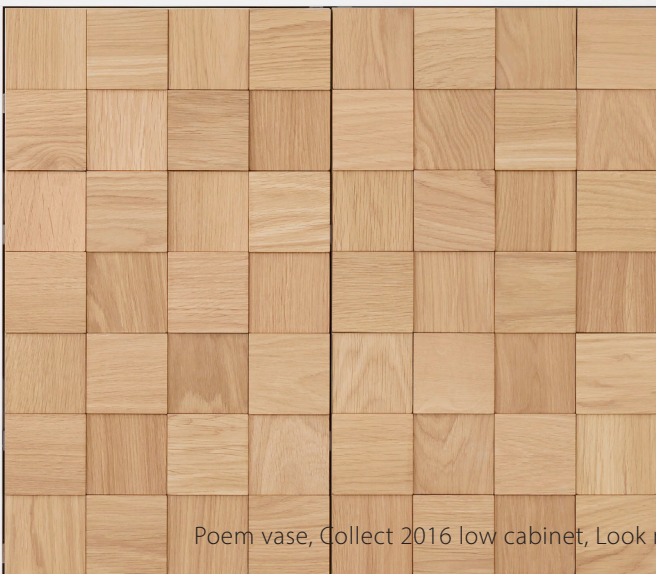

Dot pouf, Corners table, Hello chair, Happy stool, Story cabinet, Squares panel, Twig coat hanger 21

HC.

Tack för ordet
En minnesutställning över
HC Ericson 1945–2012
Röhsska museet
5 nov 2013–5 jan 2014